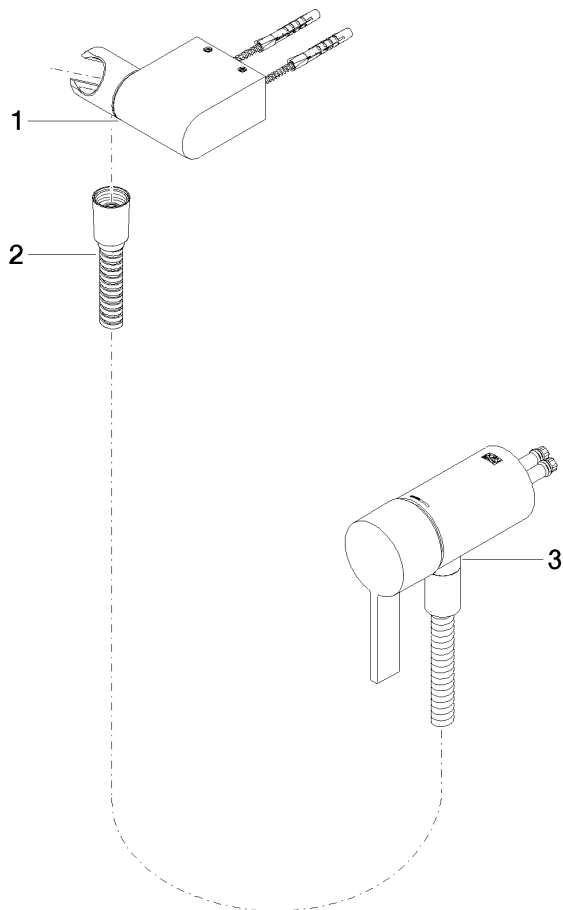

Miscelatore monocomando incasso con attacco doccia incluso con gruppo doccia senza doccia - Cromato

IMO

36 002 970

- Flessibile doccia in metallo 1750mm con protezione antitorsione integrata
- Questo articolo non include la doccia!**
- Sistema di sicurezza antiriflusso.**

Prodotti complementari necessari

Fissaggio a muro da incasso - 35 050 970 90

- Profondità d'incasso max. 105 mm
- profondità d'incasso min. 80 mm

Prodotti complementari necessari

Doccetta - Cromato 28 012 979-00

Miscelatore monocomando incasso con attacco doccia incluso con gruppo
doccetta senza doccetta - Cromato

IMO

36 002 970
mm [inches]

Certificati

Belgaqua_21-025- WRAS_2011027. LGA_29928.
27_1.

36 002 970

Elenco delle parti di ricambio

N.	Codice articolo	Denominazione	Quantità necessaria	Tempo di produzione
1	28 060 970-00	Supporto doccia girevole - Cromato	1	10
2	28 322 970-00	Flessibile metallico per doccia 1/2" x 3/8" x 1750 mm - Cromato	1	2
3	36 050 970-00	Miscelatore monocomando incasso con attacco doccia incluso - Cromato	1	10