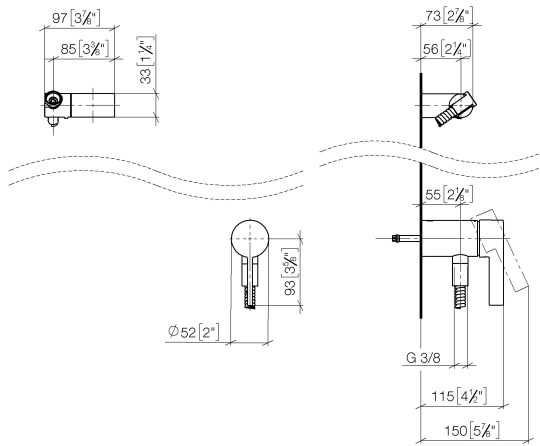

Miscelatore monocomando incasso con attacco doccia incluso con gruppo doccia senza doccia - Cromato

IMO

36 002 970

- Flessibile doccia in metallo 1750mm con protezione antitorsione integrata
- Questo articolo non include la doccia!**
- Sistema di sicurezza antiriflusso.**

Prodotti complementari necessari

Fissaggio a muro da incasso - 35 050 970 90

- Profondità d'incasso max. 105 mm
- profondità d'incasso min. 80 mm

Prodotti complementari necessari

Doccetta - Cromato 28 012 979-00

Miscelatore monocomando incasso con attacco doccia incluso con gruppo
doccetta senza doccetta - Cromato

IMO

36 002 970
mm [inches]

Certificati

Belgaqua_21-025- WRAS_2011027. LGA_29928.
27_1.

36 002 970

Elenco delle parti di ricambio

N.	Codice articolo	Denominazione	Quantità necessaria	Tempo di produzione
1	28 060 970-00	Supporto doccia girevole - Cromato	1	10
2	28 322 970-00	Flessibile metallico per doccia 1/2" x 3/8" x 1750 mm - Cromato	1	2
3	36 050 970-00	Miscelatore monocomando incasso con attacco doccia incluso - Cromato	1	10